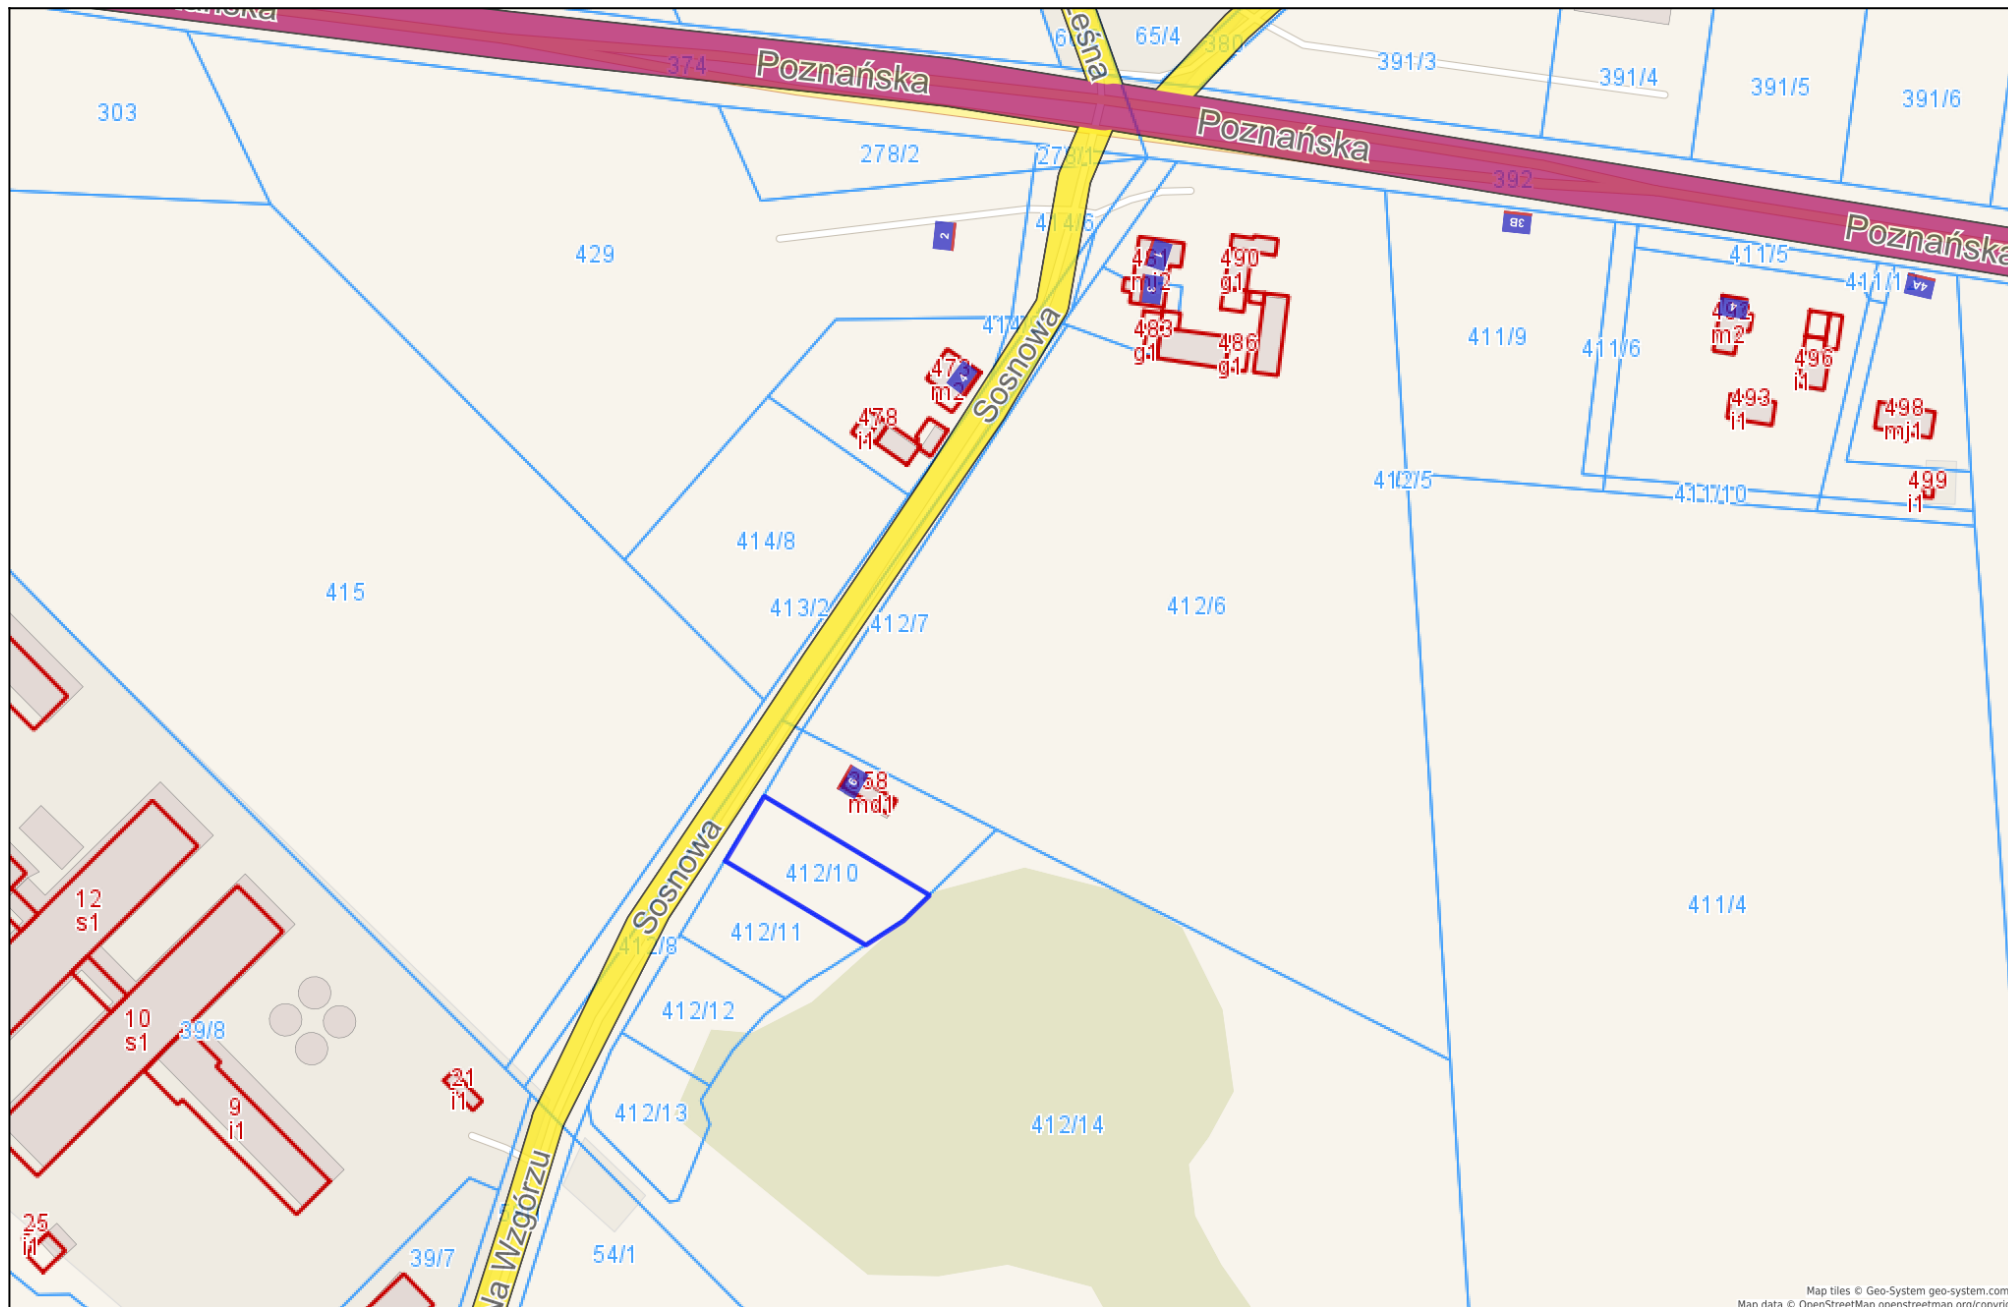

Duszniki - System Informacji Przestrzennej

skala 1 : 2000