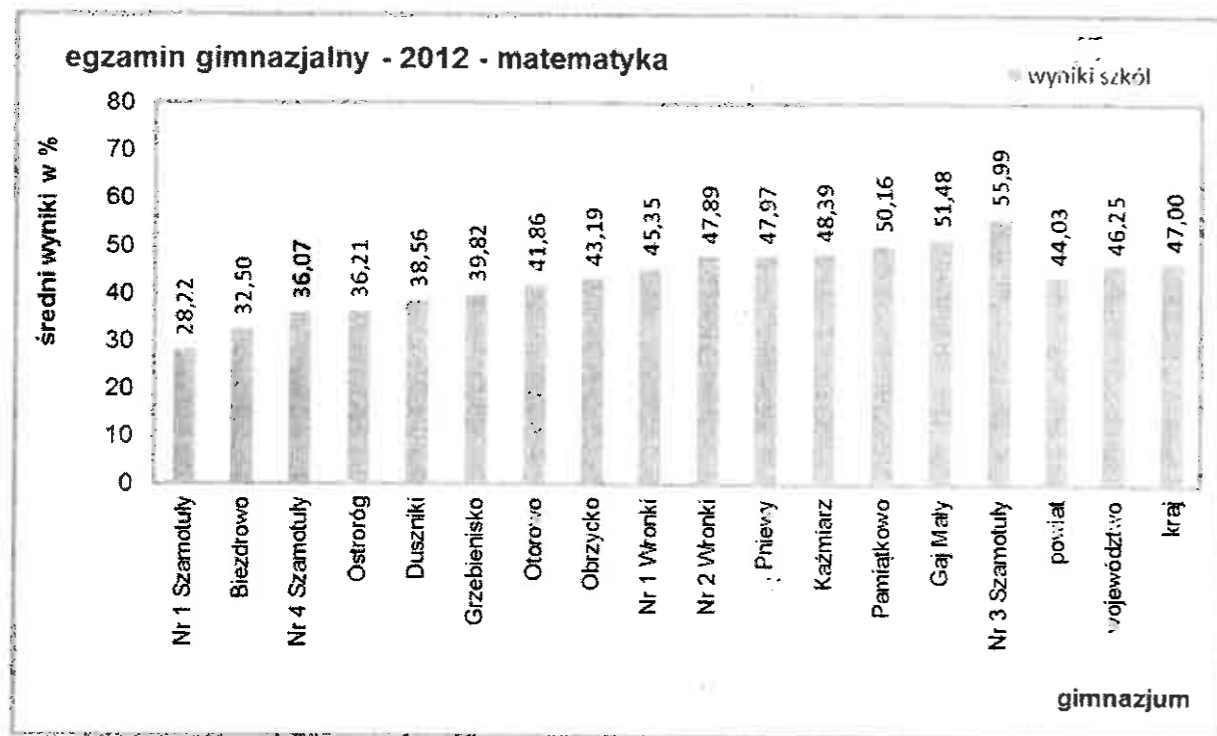

JEZYK NIEMIECKI - poz. R			liczba piszacych	poziom nauczania	średni wynik w %					
miejsce		gimnazjum			stanin	szkoła	gmina	powiat	województw.	okreg
powiat	województw.									
1	47	Nr 3 Szamotuły	7	7	50,14	32,18	27,57	29,84	30,99	33,00
2	62	Kaźmierz	1	7	43,00	43,00				
3	120	Nr 4 Szamotuły	54	6	33,89	32,18				
4	190	Pamiętkowo	2	5	27,80	32,18				
5	195	Nr 1 Wronki	38	5	27,37	24,9				
6	210	Pniewy	51	5	26,25	26,25				
7	216	Nr 1 Szamotuły	5	5	25,60	32,18				
8	234	Ostroróg	27	4	24,22	24,22				
9	252	Nr 2 Wronki	20	4	23,35	24,9				
10	265	Biezdrowo	25	4	22,40	24,9				
11	300	Otorowo	12	3	18,58	32,18				
12	304	Grzebienisko	2	3	18,00	18,00				
ogółem 355 szkół			244							

Uzyskane w roku 2012 wyniki wszystkich szkół, powiatu, województwa i kraju ilustrują poniższe wykresy: nr 5 - j. polski, nr 6- historia, wiedza o społeczeństwie, nr 7-matematyka, nr 8 - przyroda, nr 9 - j. angielski, nr 10 - j. niemiecki.

Wykres nr 5

Wykres nr 6

Wykres nr 7

Wykres nr 8

Wykres nr 9

Wykres nr 10