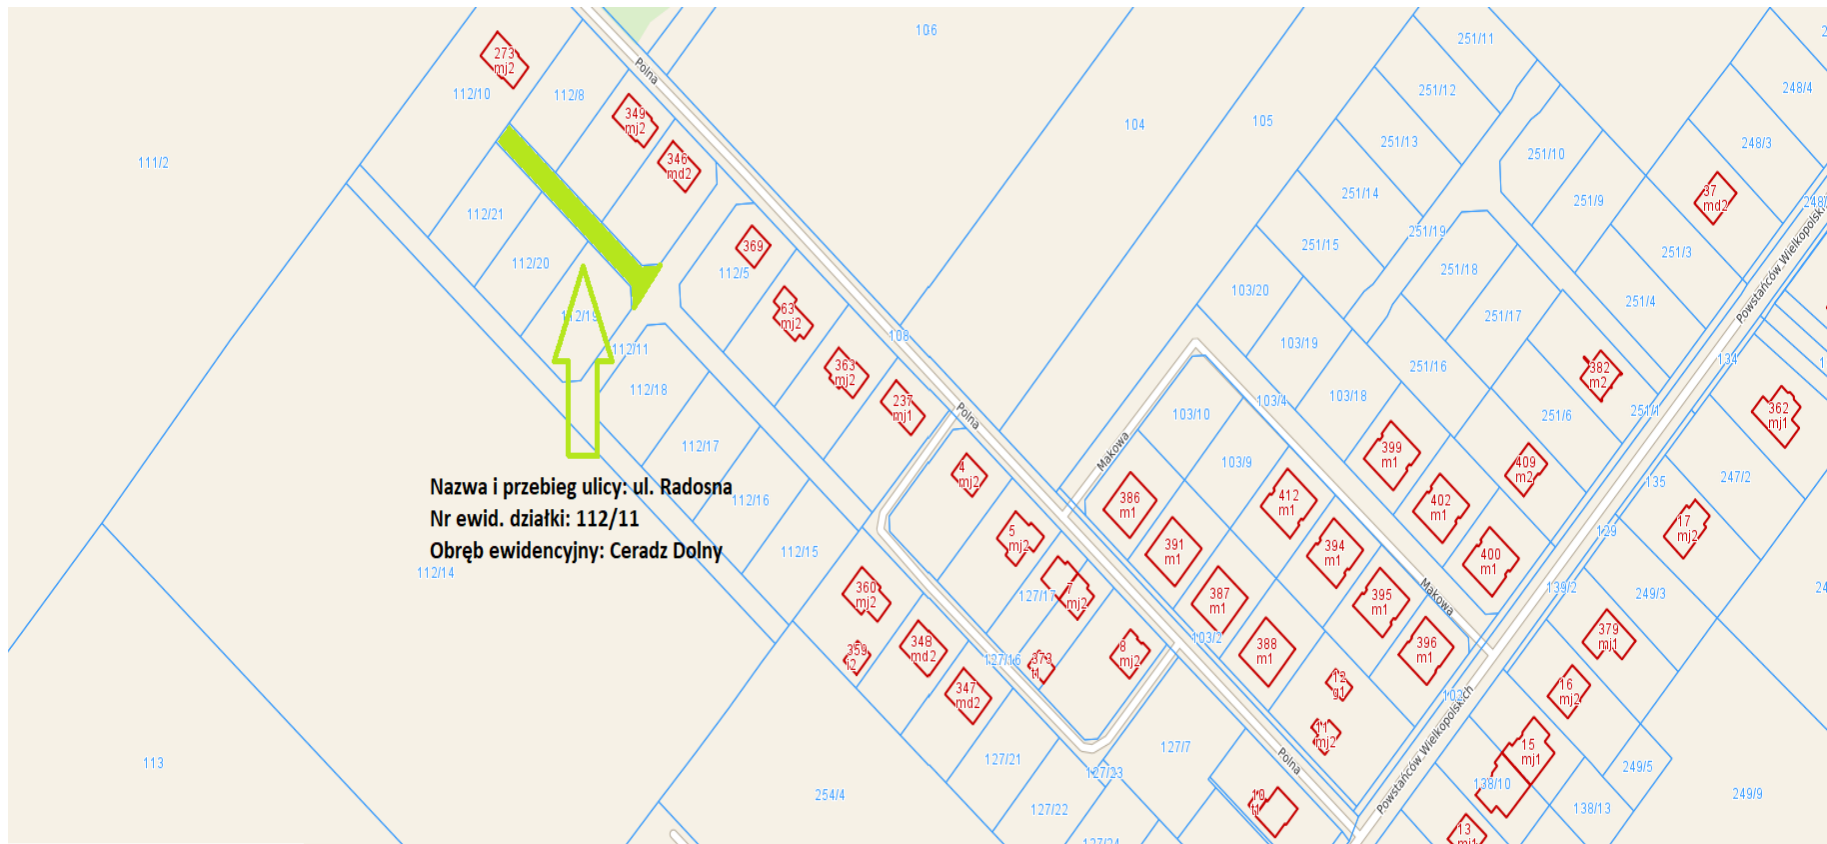

Projekt

z dnia 15 lutego 2023 r.

Zatwierdzony przez

**UCHWAŁA NR
RADY GMINY DUSZNIKI**

z dnia 2023 r.

w sprawie nadania nazwy ulicy „Radosna” w miejscowości Mieściska

Na podstawie art. 18 ust. 2 pkt 13 w związku z art. 40 ust. 1 oraz art. 42 ustawy z dnia 8 marca 1990 roku o samorządzie gminnym (tj. Dz. U. z 2023r. poz. 40) oraz art. 8 ust. 1a ustawy z dnia 21 marca 1985 r. o drogach publicznych (tj. Dz. U. z 2022 r., poz. 1693 z późn. zm.) Rada Gminy Duszniki, na pisemny wniosek właścicieli terenu, uchwala co następuje:

§ 1. Nadaje się nazwę ulica Radosna, drodze wewnętrznej położonej na terenie Gminy Duszniki, w miejscowości Ceradz Dolny, obejmującej część działki o numerze ewidencyjnym 112/11, która stanowi teren drogi prywatnej.

§ 2. Usytuowanie oraz przebieg ulicy, o której mowa w § 1, określa rysunek sytuacyjny stanowiący załącznik do uchwały.

§ 3. Wykonanie uchwały powierza się Wójtowi Gminy Duszniki.

§ 4. Uchwała wchodzi w życie po upływie 14 dni od dnia jej ogłoszenia w Dzienniku Urzędowym Województwa Wielkopolskiego.

Załącznik do uchwały Nr
Rady Gminy Duszniki
z dnia.....2023 r.

Uzasadnienie

W związku z wydzieleniem działek budowlanych w miejscowości Ceradz Dolny na działkach przyległych do drogi wewnętrznej o nr ewid. 112/11 stanowiącej własność osób fizycznych zasadne jest nadanie nazwy tej drodze. Na wniosek właścicieli działki stanowiącej drogę wewnętrzną przychylnie się do nadania nazwy - ul. Radosna.