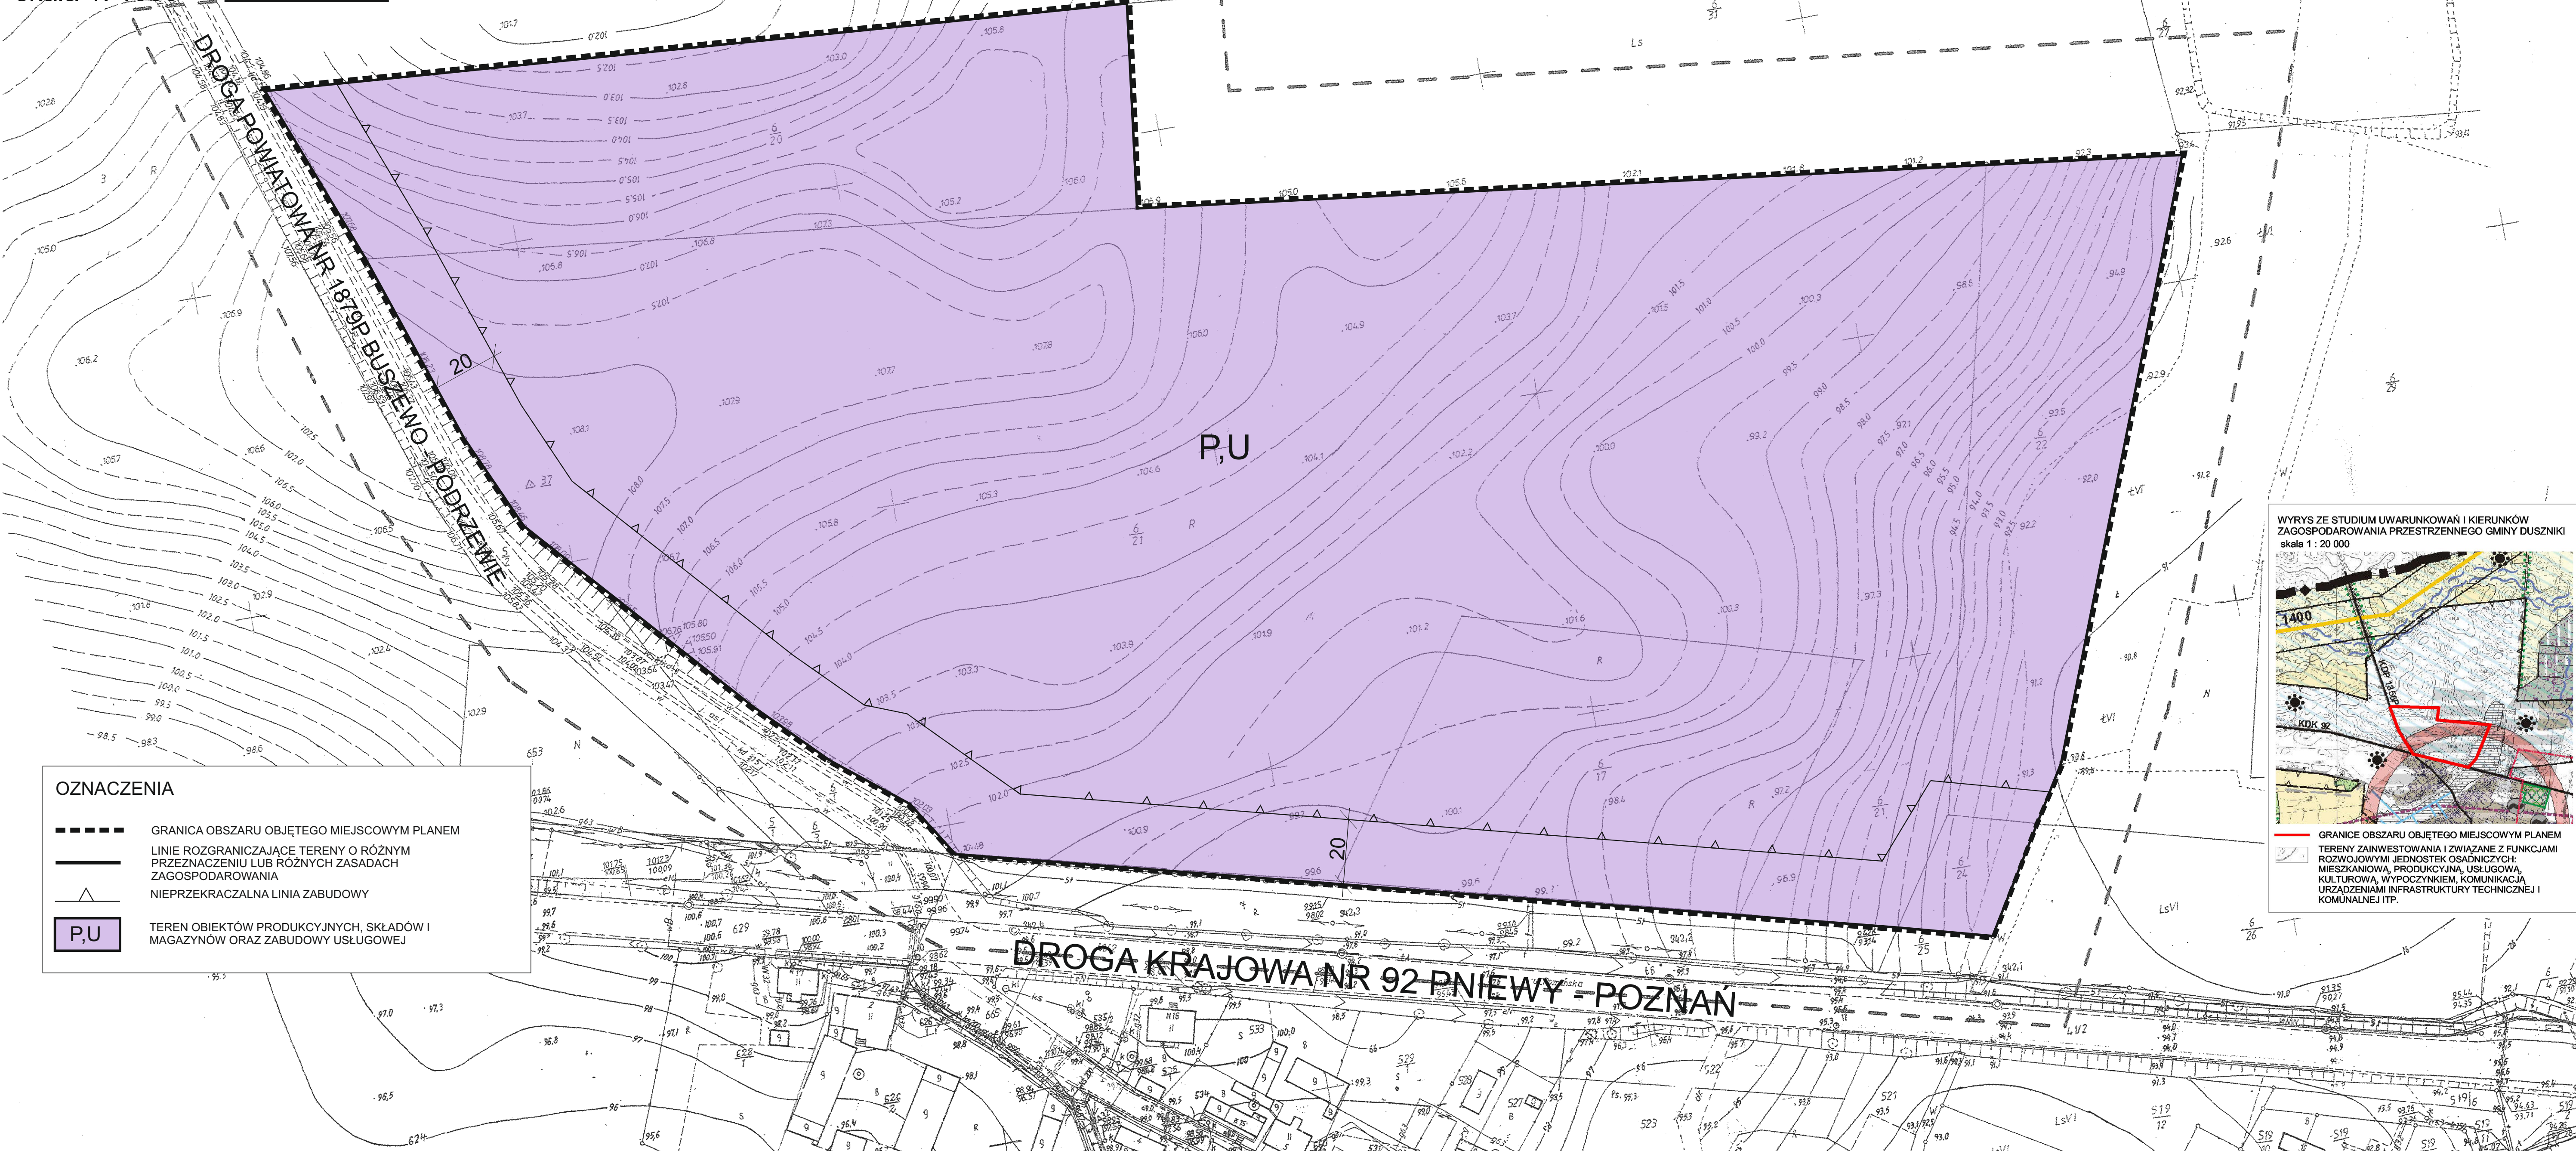

ZMIANA MIEJSCOWEGO PLANU ZAGOSPODAROWANIA PRZESTRZENNEGO TERENÓW DZIAŁALNOŚCI GOSPODARCZEJ OBEJMUJĄCEGO DZIAŁKI O NUMERACH EWIDENCYJNYCH 6/17, 6/20, 6/21, 6/22 I 6/24 W PODRZEWIU

skala 1: 1000

OZNACZENIA

- GRANICA OBSZARU OBJĘTEGO MIEJSCOWYM PLANEM
- LINIE ROZGRANICZAJĄCE TERENY O RÓŻNYM PRZEZNACZENIU LUB RÓŻNYCH ZASADACH ZAGOSPODAROWANIA
- NIEPRZEKRACZALNA LINIA ZABUDOWY
- TERENY OBIEKTÓW PRODUKCYJNYCH, SKŁADÓW I MAGAZYNÓW ORAZ ZABUDOWY USŁUGOWEJ

WYRYS ZE STUDIUM UWARUNKOWAŃ I KIERUNKÓW ZAGOSPODAROWANIA PRZESTRZENNEGO GMINY DUSZNIKI
skala 1 : 20 000

GRANICE OBSZARU OBJĘTEGO MIEJSCOWYM PLANEM
TERENY ZAINWESTOWANIA I ZWIĄZANE Z FUNKCJAMI ROZWOJOWYMI JEDNOSTEK OSADNICZYCH: MIESZKANIOWA, PRODUKCYJNA, USŁUGOWA, KULTUROWA, WYPOCZYNIEM, KOMUNIKACJA URZĄDZENIAMI INFRASTRUKTURY TECHNICZNEJ I KOMUNALNEJ I.T.P.